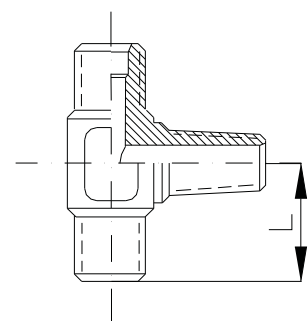

TEE TXTXM BRONCE

CODIGO	TUBO	ROSCA	L
B72-029-01	3/16	1/8	19
B72-029-02	1/4	1/8	20
B72-029-03	5/16	1/8	22
B72-029-031	1/4	1/4	22
B72-029-032	5/16	1/4	22
B72-029-04	3/8	1/4	22
B72-029-05	1/2	3/8	24