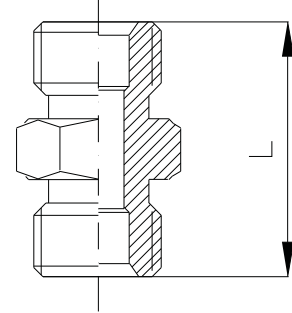

UNION TXT MILIMETRICA BRONCE

| CIDIGO | TUBO | L |
|------------|------|----|
| B62-026-20 | 4MM | 26 |
| B62-026-21 | 6MM | 26 |
| B62-026-22 | 8MM | 28 |
| B62-026-23 | 10MM | 29 |
| B62-026-24 | 12MM | 22 |

CONECTOR TXM MILIMETRICO BRONCE

| CODIGO | TUBO | ROSCA | L |
|-------------|------|-------|----|
| B68-027-20 | 4MM | 1/8 | 22 |
| B68-027-21 | 6MM | 1/8 | 25 |
| B68-027-22 | 6MM | 1/4 | 27 |
| B68-027-23 | 8MM | 1/4 | 28 |
| B68-027-24 | 10MM | 1/4 | 28 |
| B68-027-25 | 12MM | 1/4 | 29 |
| B68-027-251 | 10MM | 3/8 | 31 |
| B68-027-26 | 12MM | 3/8 | 31 |

VIROLA MILIMETRICA BRONCE

| CODIGO | TUBO | L |
|------------|------|----|
| B60-025-20 | 4MM | 6 |
| B60-025-21 | 6MM | 9 |
| B60-025-22 | 8MM | 11 |
| B60-025-23 | 10MM | 12 |
| B60-025-24 | 12MM | 15 |

MANGUITO MILIMETRICO BRONCE

| CODIGO | TUBO | L |
|--------|--------|----|
| 808-11 | 6X4MM | 14 |
| 808-12 | 8X6MM | 14 |
| 808-13 | 10X8MM | 16 |
| 808-15 | 12X9MM | 16 |

TUERCA TUBO MILIMETRICA BRONCE