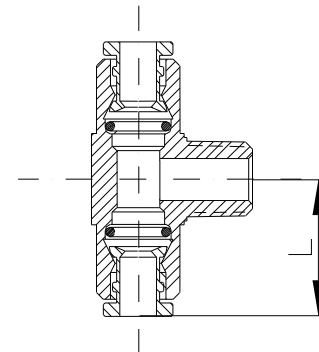

UNION INSTANTANEA TXT BRONCE

CODIGO	TUBO	L
IP1-01	1/4	32
IP1-02	5/16	37
IP1-03	3/8	40
IP1-04	1/2	45

CONECTOR RECTO INSTANTANEO TXM BRONCE

CODIGO	TUBO	ROSCA NPT	L
IP0-01	1/4	1/8	22
IP0-02	5/16	1/8	28
IP0-03	1/4	1/4	25
IP0-04	5/16	1/4	27
IP0-05	3/8	1/4	28
IP0-06	3/8	3/8	30
IP0-061	1/2	1/4	30
IP0-07	1/2	3/8	35

UNION INSTANTANEA TXT MILIMETRICA BRONCE

CODIGO	TUBO	L
I01-01	6MM	33
I01-02	8MM	38
I01-03	10MM	43
I01-04	12MM	47

CONECTOR RECTO INSTANTANEO TXM MILIMETRICO BRONCE

CODIGO	TUBO	ROSCA NPT	L
I00-01	6MM	1/8	23
I00-02	8MM	1/8	29
I00-03	6MM	1/4	26
I00-04	8MM	1/4	28
I00-05	10MM	1/4	30
I00-06	10MM	3/8	35
I00-07	12MM	3/8	40

CODO 90 GIRATORIO TXM

CODIGO	TUBO	ROSCA	L
I22-01	6MM	1/8	23
I22-02	8MM	1/8	26
I22-03	6MM	1/4	26
I22-04	8MM	1/4	26
I22-05	10MM	1/4	27
I22-06	10MM	3/8	27

TEE INSTANTANEA TXTXM

CODIGO	TUBO	ROSCA	L
I33-01	6MM	1/8	25
I33-04	8MM	1/4	26
I33-05	10MM	1/4	27
I33-06	10MM	3/8	28