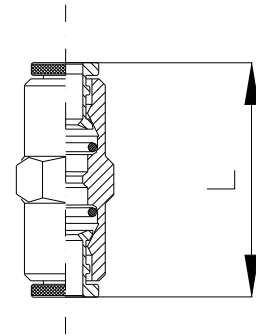

UNION INSTANTANEA TXT BRONCE

CODIGO	TUBO	L
IP1-01	1/4	32
IP1-02	5/16	37
IP1-03	3/8	40
IP1-04	1/2	45

CONECTOR RECTO INSTANTANEO TXM BRONCE

CODIGO	TUBO	ROSCA NPT	L
IP0-01	1/4	1/8	22
IP0-02	5/16	1/8	28
IP0-03	1/4	1/4	25
IP0-04	5/16	1/4	27
IP0-05	3/8	1/4	28
IP0-06	3/8	3/8	30
IP0-061	1/2	1/4	30
IP0-07	1/2	3/8	35

UNION INSTANTANEA TXT MILIMETRICA BRONCE

CODIGO	TUBO	L
I01-01	6MM	33
I01-02	8MM	38
I01-03	10MM	43
I01-04	12MM	47

CONECTOR RECTO INSTANTANEO TXM MILIMETRICO BRONCE

CODIGO	TUBO	ROSCA NPT	L
I00-01	6MM	1/8	23
I00-02	8MM	1/8	29
I00-03	6MM	1/4	26
I00-04	8MM	1/4	28
I00-05	10MM	1/4	30
I00-06	10MM	3/8	35
I00-07	12MM	3/8	40

CODO 90 GIRATORIO TXM

CODIGO	TUBO	ROSCA	L
I22-01	6MM	1/8	23
I22-02	8MM	1/8	26
I22-03	6MM	1/4	26
I22-04	8MM	1/4	26
I22-05	10MM	1/4	27
I22-06	10MM	3/8	27

TEE INSTANTANEA TXTXM

CODIGO	TUBO	ROSCA	L
I33-01	6MM	1/8	25
I33-04	8MM	1/4	26
I33-05	10MM	1/4	27
I33-06	10MM	3/8	28