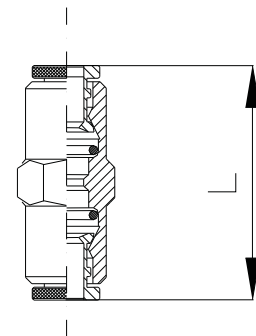

UNION INSTANTANEA TXT BRONCE

CODIGO	TUBO	L
IP1-01	1/4	32
IP1-02	5/16	37
IP1-03	3/8	40
IP1-04	1/2	45

CONECTOR RECTO INSTANTANEO TXM BRONCE

CODIGO	TUBO	ROSCA NPT	L
IP0-01	1/4	1/8	22
IP0-02	5/16	1/8	28
IP0-03	1/4	1/4	25
IP0-04	5/16	1/4	27
IP0-05	3/8	1/4	28
IP0-06	3/8	3/8	30
IP0-061	1/2	1/4	30
IP0-07	1/2	3/8	35

UNION INSTANTANEA TXT MILIMETRICA BRONCE

CODIGO	TUBO	L
I01-01	6MM	33
I01-02	8MM	38
I01-03	10MM	43
I01-04	12MM	47

CONECTOR RECTO INSTANTANEO TXM MILIMETRICO BRONCE

CODIGO	TUBO	ROSCA NPT	L
I00-01	6MM	1/8	23
I00-02	8MM	1/8	29
I00-03	6MM	1/4	26
I00-04	8MM	1/4	28
I00-05	10MM	1/4	30
I00-06	10MM	3/8	35
I00-07	12MM	3/8	40

CODO 90 GIRATORIO TXM

CODIGO	TUBO	ROSCA	L
I22-01	6MM	1/8	23
I22-02	8MM	1/8	26
I22-03	6MM	1/4	26
I22-04	8MM	1/4	26
I22-05	10MM	1/4	27
I22-06	10MM	3/8	27

TEE INSTANTANEA TXTXM

CODIGO	TUBO	ROSCA	L
I33-01	6MM	1/8	25
I33-04	8MM	1/4	26
I33-05	10MM	1/4	27
I33-06	10MM	3/8	28