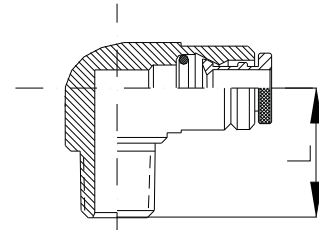

UNION INSTANTANEA TXT BRONCE

CODIGO	TUBO	L
IP1-01	1/4	32
IP1-02	5/16	37
IP1-03	3/8	40
IP1-04	1/2	45

CONECTOR RECTO INSTANTANEO TXM BRONCE

CODIGO	TUBO	ROSCA NPT	L
IP0-01	1/4	1/8	22
IP0-02	5/16	1/8	28
IP0-03	1/4	1/4	25
IP0-04	5/16	1/4	27
IP0-05	3/8	1/4	28
IP0-06	3/8	3/8	30
IP0-061	1/2	1/4	30
IP0-07	1/2	3/8	35

UNION INSTANTANEA TXT MILIMETRICA BRONCE

CODIGO	TUBO	L
I01-01	6MM	33
I01-02	8MM	38
I01-03	10MM	43
I01-04	12MM	47

CONECTOR RECTO INSTANTANEO TXM MILIMETRICO BRONCE

CODIGO	TUBO	ROSCA NPT	L
I00-01	6MM	1/8	23
I00-02	8MM	1/8	29
I00-03	6MM	1/4	26
I00-04	8MM	1/4	28
I00-05	10MM	1/4	30
I00-06	10MM	3/8	35
I00-07	12MM	3/8	40

CODO 90 GIRATORIO TXM

CODIGO	TUBO	ROSCA	L
I22-01	6MM	1/8	23
I22-02	8MM	1/8	26
I22-03	6MM	1/4	26
I22-04	8MM	1/4	26
I22-05	10MM	1/4	27
I22-06	10MM	3/8	27

TEE INSTANTANEA TXTXM

CODIGO	TUBO	ROSCA	L
I33-01	6MM	1/8	25
I33-04	8MM	1/4	26
I33-05	10MM	1/4	27
I33-06	10MM	3/8	28