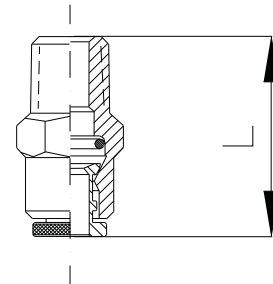

UNION INSTANTANEA TXT BRONCE

CODIGO	TUBO	L
IP1-01	1/4	32
IP1-02	5/16	37
IP1-03	3/8	40
IP1-04	1/2	45

CONECTOR RECTO INSTANTANEO TXM BRONCE

CODIGO	TUBO	ROSCA NPT	L
IP0-01	1/4	1/8	22
IP0-02	5/16	1/8	28
IP0-03	1/4	1/4	25
IP0-04	5/16	1/4	27
IP0-05	3/8	1/4	28
IP0-06	3/8	3/8	30
IP0-061	1/2	1/4	30
IP0-07	1/2	3/8	35

UNION INSTANTANEA TXT MILIMETRICA BRONCE

CODIGO	TUBO	L
I01-01	6MM	33
I01-02	8MM	38
I01-03	10MM	43
I01-04	12MM	47

CONECTOR RECTO INSTANTANEO TXM MILIMETRICO BRONCE

CODIGO	TUBO	ROSCA NPT	L
I00-01	6MM	1/8	23
I00-02	8MM	1/8	29
I00-03	6MM	1/4	26
I00-04	8MM	1/4	28
I00-05	10MM	1/4	30
I00-06	10MM	3/8	35
I00-07	12MM	3/8	40

CODO 90 GIRATORIO TXM

CODIGO	TUBO	ROSCA	L
I22-01	6MM	1/8	23
I22-02	8MM	1/8	26
I22-03	6MM	1/4	26
I22-04	8MM	1/4	26
I22-05	10MM	1/4	27
I22-06	10MM	3/8	27

TEE INSTANTANEA TXTXM

CODIGO	TUBO	ROSCA	L
I33-01	6MM	1/8	25
I33-04	8MM	1/4	26
I33-05	10MM	1/4	27
I33-06	10MM	3/8	28