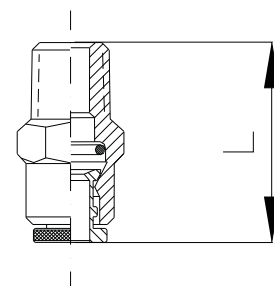

UNION INSTANTANEA TXT BRONCE

CODIGO	TUBO	L
IP1-01	1/4	32
IP1-02	5/16	37
IP1-03	3/8	40
IP1-04	1/2	45

CONECTOR RECTO INSTANTANEO TXM BRONCE

CODIGO	TUBO	ROSCA NPT	L
IP0-01	1/4	1/8	22
IP0-02	5/16	1/8	28
IP0-03	1/4	1/4	25
IP0-04	5/16	1/4	27
IP0-05	3/8	1/4	28
IP0-06	3/8	3/8	30
IP0-061	1/2	1/4	30
IP0-07	1/2	3/8	35

UNION INSTANTANEA TXT MILIMETRICA BRONCE

CODIGO	TUBO	L
I01-01	6MM	33
I01-02	8MM	38
I01-03	10MM	43
I01-04	12MM	47

CONECTOR RECTO INSTANTANEO TXM MILIMETRICO BRONCE

CODIGO	TUBO	ROSCA NPT	L
I00-01	6MM	1/8	23
I00-02	8MM	1/8	29
I00-03	6MM	1/4	26
I00-04	8MM	1/4	28
I00-05	10MM	1/4	30
I00-06	10MM	3/8	35
I00-07	12MM	3/8	40