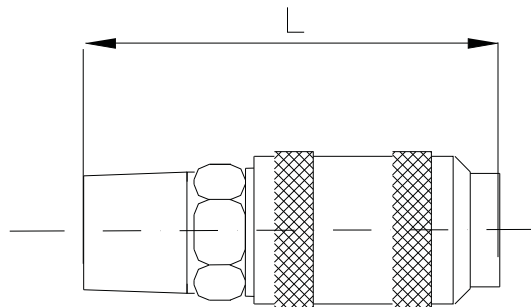

ACOPLE NEUMATICO R. HEMBRA

CODIGO	ROSCA BSP	L	L1
AC-103-11	1/8	40	10
AC-103-12	1/4	43	11
AC-103-13	3/8	48	12
AC-103-14	1/2	50	16

ACOPLE NEUMATICO R. MACHO

CODIGO	ROSCA BSP	L
AC-103-21	1/8	40
AC-103-22	1/4	40
AC-103-23	3/8	42
AC-103-24	1/2	42

ACOPLE NEUMATICO PARA MANGUERA

CODIGO	MEDIDA	L	L1
AC-103-31	1/4	41	22
AC-103-32	1/3	41	22
AC-103-33	3/8	41	22
AC-103-34	1/2	41	22

NIPLE ACOPLE ROSCA HEMBRA

CODIGO	ROSCA BSP	L	L1
AC-101-11	1/8	34	10
AC-101-12	1/4	37	11
AC-101-13	3/8	40	12

NIPLE ACOPLE ROSCA MACHO

CODIGO	ROSCA BSP	L
AC-101-21	1/8	31
AC-101-22	1/4	31
AC-101-23	3/8	31

NIPLE ACOPLE SALIDA PARA MANGUERA

CODIGO	MEDIDA	L	L1
AC-101-31	1/4	28	22
AC-101-32	1/3	28	22
AC-101-33	3/8	28	22
AC-101-34	1/2	28	22