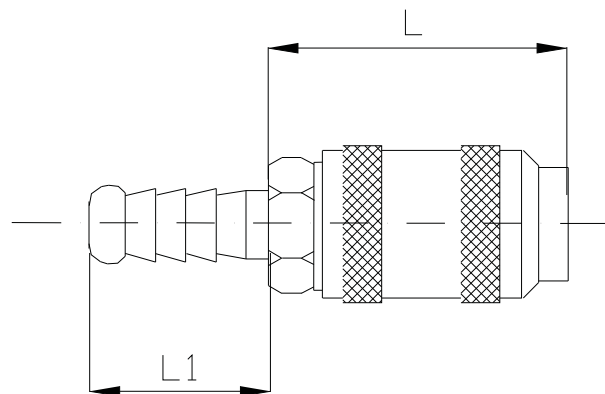

ACOPLE NEUMATICO R. HEMBRA

CODIGO	ROSCA BSP	L	L1
AC-103-11	1/8	40	10
AC-103-12	1/4	43	11
AC-103-13	3/8	48	12
AC-103-14	1/2	50	16

ACOPLE NEUMATICO R. MACHO

CODIGO	ROSCA BSP	L
AC-103-21	1/8	40
AC-103-22	1/4	40
AC-103-23	3/8	42
AC-103-24	1/2	42

ACOPLE NEUMATICO PARA MANGUERA

CODIGO	MEDIDA	L	L1
AC-103-31	1/4	41	22
AC-103-32	1/3	41	22
AC-103-33	3/8	41	22
AC-103-34	1/2	41	22

NIPLE ACOPLE ROSCA HEMBRA

CODIGO	ROSCA BSP	L	L1
AC-101-11	1/8	34	10
AC-101-12	1/4	37	11
AC-101-13	3/8	40	12

NIPLE ACOPLE ROSCA MACHO

CODIGO	ROSCA BSP	L
AC-101-21	1/8	31
AC-101-22	1/4	31
AC-101-23	3/8	31

NIPLE ACOPLE SALIDA PARA MANGUERA

CODIGO	MEDIDA	L	L1
AC-101-31	1/4	28	22
AC-101-32	1/3	28	22
AC-101-33	3/8	28	22
AC-101-34	1/2	28	22