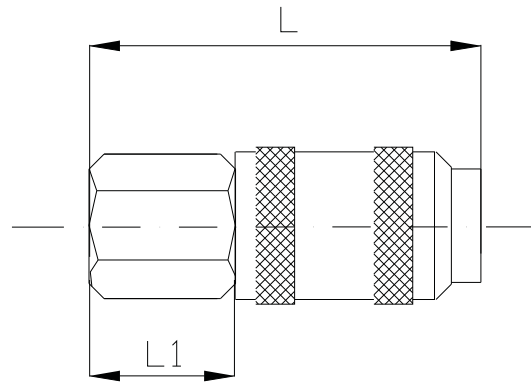

ACOPLE NEUMATICO R. HEMBRA

CODIGO	ROSCA BSP	L	L1
AC-103-11	1/8	40	10
AC-103-12	1/4	43	11
AC-103-13	3/8	48	12
AC-103-14	1/2	50	16

ACOPLE NEUMATICO R. MACHO

CODIGO	ROSCA BSP	L
AC-103-21	1/8	40
AC-103-22	1/4	40
AC-103-23	3/8	42
AC-103-24	1/2	42

ACOPLE NEUMATICO PARA MANGUERA

CODIGO	MEDIDA	L	L1
AC-103-31	1/4	41	22
AC-103-32	1/3	41	22
AC-103-33	3/8	41	22
AC-103-34	1/2	41	22

NIPLE ACOPLE ROSCA HEMBRA

CODIGO	ROSCA BSP	L	L1
AC-101-11	1/8	34	10
AC-101-12	1/4	37	11
AC-101-13	3/8	40	12

NIPLE ACOPLE ROSCA MACHO

CODIGO	ROSCA BSP	L
AC-101-21	1/8	31
AC-101-22	1/4	31
AC-101-23	3/8	31

NIPLE ACOPLE SALIDA PARA MANGUERA

CODIGO	MEDIDA	L	L1
AC-101-31	1/4	28	22
AC-101-32	1/3	28	22
AC-101-33	3/8	28	22
AC-101-34	1/2	28	22