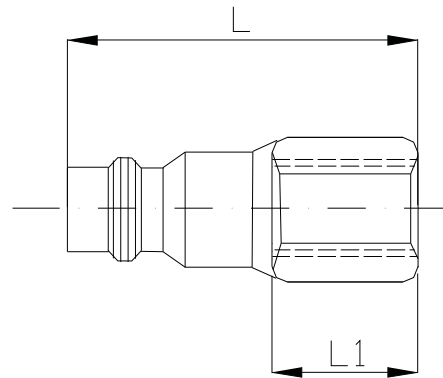

ACOPLE NEUMATICO R. HEMBRA

CODIGO	ROSCA BSP	L	L1
AC-103-11	1/8	40	10
AC-103-12	1/4	43	11
AC-103-13	3/8	48	12
AC-103-14	1/2	50	16

ACOPLE NEUMATICO R. MACHO

CODIGO	ROSCA BSP	L
AC-103-21	1/8	40
AC-103-22	1/4	40
AC-103-23	3/8	42
AC-103-24	1/2	42

ACOPLE NEUMATICO PARA MANGUERA

CODIGO	MEDIDA	L	L1
AC-103-31	1/4	41	22
AC-103-32	1/3	41	22
AC-103-33	3/8	41	22
AC-103-34	1/2	41	22

NIPLE ACOPLE ROSCA HEMBRA

CODIGO	ROSCA BSP	L	L1
AC-101-11	1/8	34	10
AC-101-12	1/4	37	11
AC-101-13	3/8	40	12

NIPLE ACOPLE ROSCA MACHO

CODIGO	ROSCA BSP	L
AC-101-21	1/8	31
AC-101-22	1/4	31
AC-101-23	3/8	31

NIPLE ACOPLE SALIDA PARA MANGUERA

CODIGO	MEDIDA	L	L1
AC-101-31	1/4	28	22
AC-101-32	1/3	28	22
AC-101-33	3/8	28	22
AC-101-34	1/2	28	22