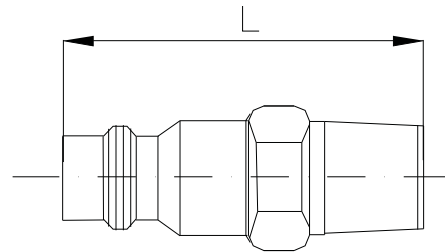

ACOPLE NEUMATICO R. HEMBRA

CODIGO	ROSCA BSP	L	L1
AC-103-11	1/8	40	10
AC-103-12	1/4	43	11
AC-103-13	3/8	48	12
AC-103-14	1/2	50	16

ACOPLE NEUMATICO R. MACHO

CODIGO	ROSCA BSP	L
AC-103-21	1/8	40
AC-103-22	1/4	40
AC-103-23	3/8	42
AC-103-24	1/2	42

ACOPLE NEUMATICO PARA MANGUERA

CODIGO	MEDIDA	L	L1
AC-103-31	1/4	41	22
AC-103-32	1/3	41	22
AC-103-33	3/8	41	22
AC-103-34	1/2	41	22

NIPLE ACOPLE ROSCA HEMBRA

CODIGO	ROSCA BSP	L	L1
AC-101-11	1/8	34	10
AC-101-12	1/4	37	11
AC-101-13	3/8	40	12

NIPLE ACOPLE ROSCA MACHO

CODIGO	ROSCA BSP	L
AC-101-21	1/8	31
AC-101-22	1/4	31
AC-101-23	3/8	31

NIPLE ACOPLE SALIDA PARA MANGUERA

CODIGO	MEDIDA	L	L1
AC-101-31	1/4	28	22
AC-101-32	1/3	28	22
AC-101-33	3/8	28	22
AC-101-34	1/2	28	22