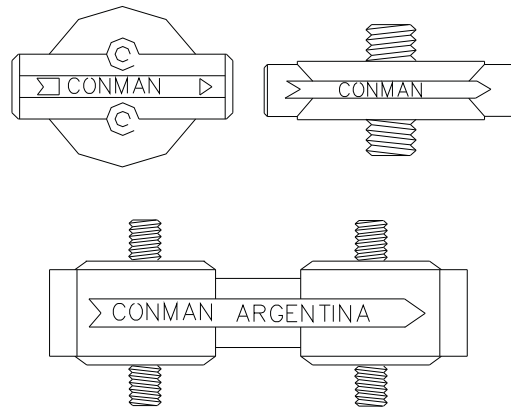

BASE PARA FILTRO DE RETORNO EXTERIOR

BASE PARA FILTRO SIMPLE  
 BASE PARA FILTRO DOBLE  
 BASE PARA FILTRO CUADRUPLE  
 CODIGO: BFS-1-1  
 CODIGO: BFS-2-2  
 COGIGO: BFS-4-4

VISOR DE ACEITE ALUMINIO

CODIGO	ROSCA BSP	L	L1
8750	1/4	19	10
8751	3/8	23	10
8752	1/2	27	15
8753	3/4	32	18
8754	1"	38	23

MANGUITO ESTRIADO

CODIGO	TAMAÑO	L	L1
OT 10201	20X17	50	25
OT 10202	25X22	60	30
OT 10203	28X25	60	30
OT 10204	32X28	60	30
OT 10204B	30X27	60	30
OT 10205	35X31	60	30
OT 10206	40X36	66	33
OT 10206B	45X41	66	33
OT 10207	48X44	90	45