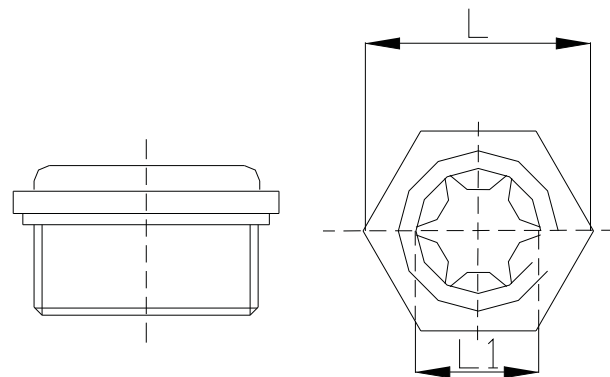

BASE PARA FILTRO DE RETORNO EXTERIOR

BASE PARA FILTRO SIMPLE  
 BASE PARA FILTRO DOBLE  
 BASE PARA FILTRO CUADRUPLE  
 CODIGO: BFS-1-1  
 CODIGO: BFS-2-2  
 COGIGO: BFS-4-4

VISOR DE ACEITE ALUMINIO

CODIGO	ROSCA BSP	L	L1
8750	1/4	19	10
8751	3/8	23	10
8752	1/2	27	15
8753	3/4	32	18
8754	1"	38	23

MANGUITO ESTRIADO

CODIGO	TAMAÑO	L	L1
OT 10201	20X17	50	25
OT 10202	25X22	60	30
OT 10203	28X25	60	30
OT 10204	32X28	60	30
OT 10204B	30X27	60	30
OT 10205	35X31	60	30
OT 10206	40X36	66	33
OT 10206B	45X41	66	33
OT 10207	48X44	90	45