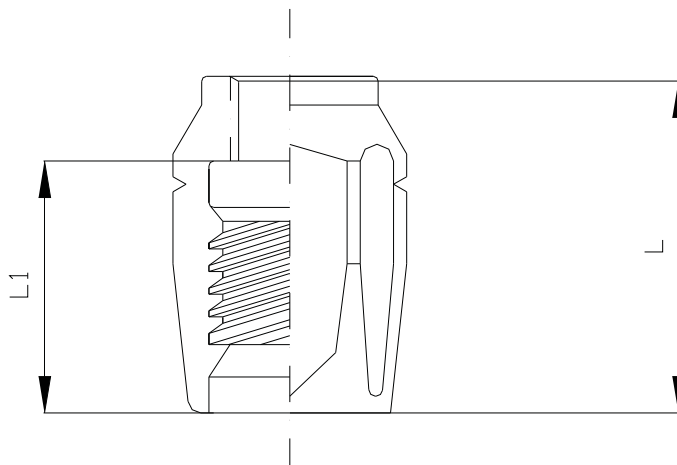

CAMISA REUTILIZABLE PARA MANGUERA R1

CODIGO	MANGUERA	L	L1
10001-4	1/4"	40	30
10001-5	5/16"	43	32
10001-6	3/8"	45	33
10001-8	1/2"	51	38
10001-10	5/8"	60	47
10001-12	3/4"	62	50
10001-16	1"	72	55

CAMISA REUTILIZABLE PARA MANGUERA R2

CODIGO	MANGUERA	L	L1
10002-4	1/4"	40	30
10002-5	5/16"	43	32
10002-6	3/8"	45	33
10002-8	1/2"	51	38
10002-10	5/8"	60	47
10002-12	3/4"	62	50
10002-16	1"	72	55